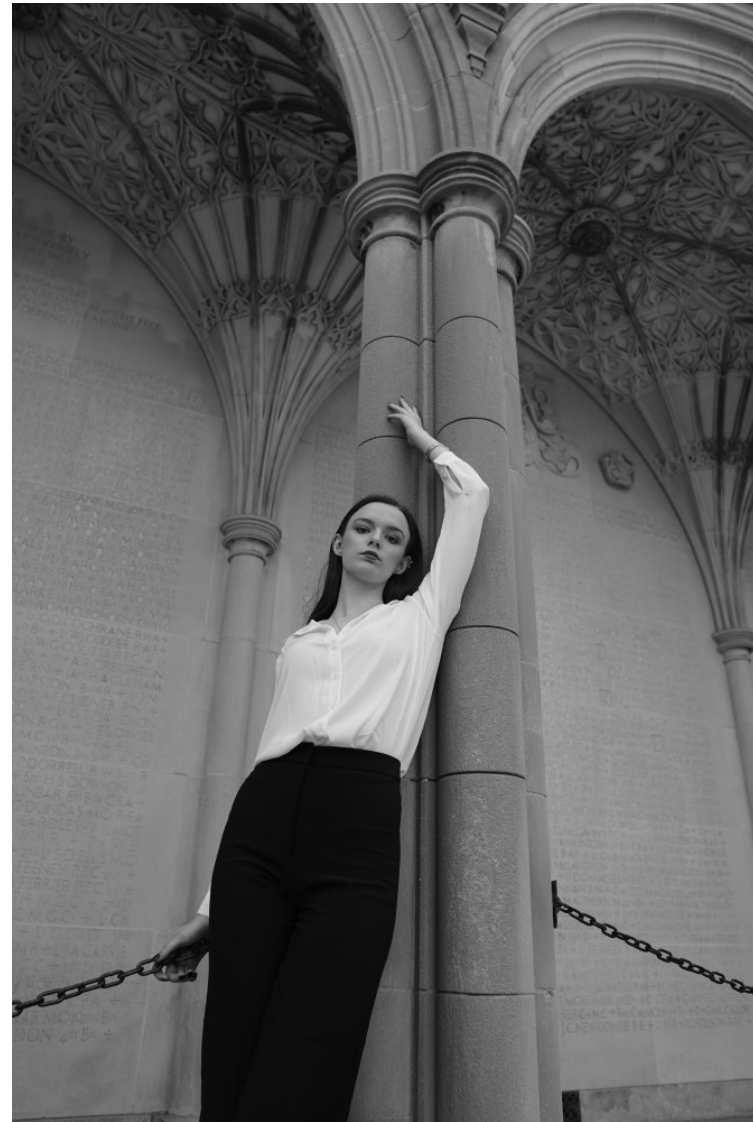

6

ANAISH

Height: 178.5cm / 5' 10½" Bust: 82cm / 32½" B Waist: 62.5cm 24½" Hips: 90.5cm / 35½" Shoes: 41EU / 10US / 8UK Hair: Dark brown Eyes: Hazel

6

ANAISH

Height: 178.5cm / 5' 10½" Bust: 82cm / 32½" B Waist: 62.5cm 24½" Hips: 90.5cm / 35½" Shoes: 41EU / 10US / 8UK Hair: Dark brown Eyes: Hazel