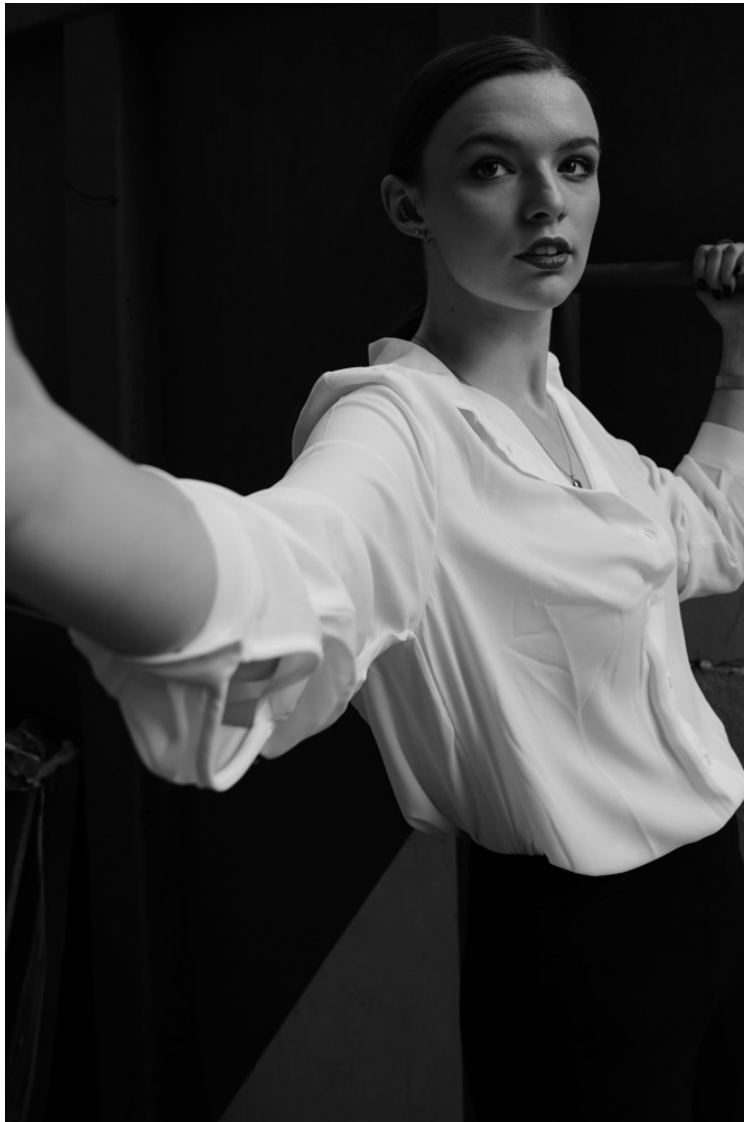

6

ANAISH

Height: 178.5cm / 5' 10½" Bust: 82cm / 32½" B Waist: 62.5cm 24½" Hips: 90.5cm / 35½" Shoes: 41EU / 10US / 8UK Hair: Dark brown Eyes: Hazel

6

ANAISH

Height: 178.5cm / 5' 10½" Bust: 82cm / 32½" B Waist: 62.5cm 24½" Hips: 90.5cm / 35½" Shoes: 41EU / 10US / 8UK Hair: Dark brown Eyes: Hazel