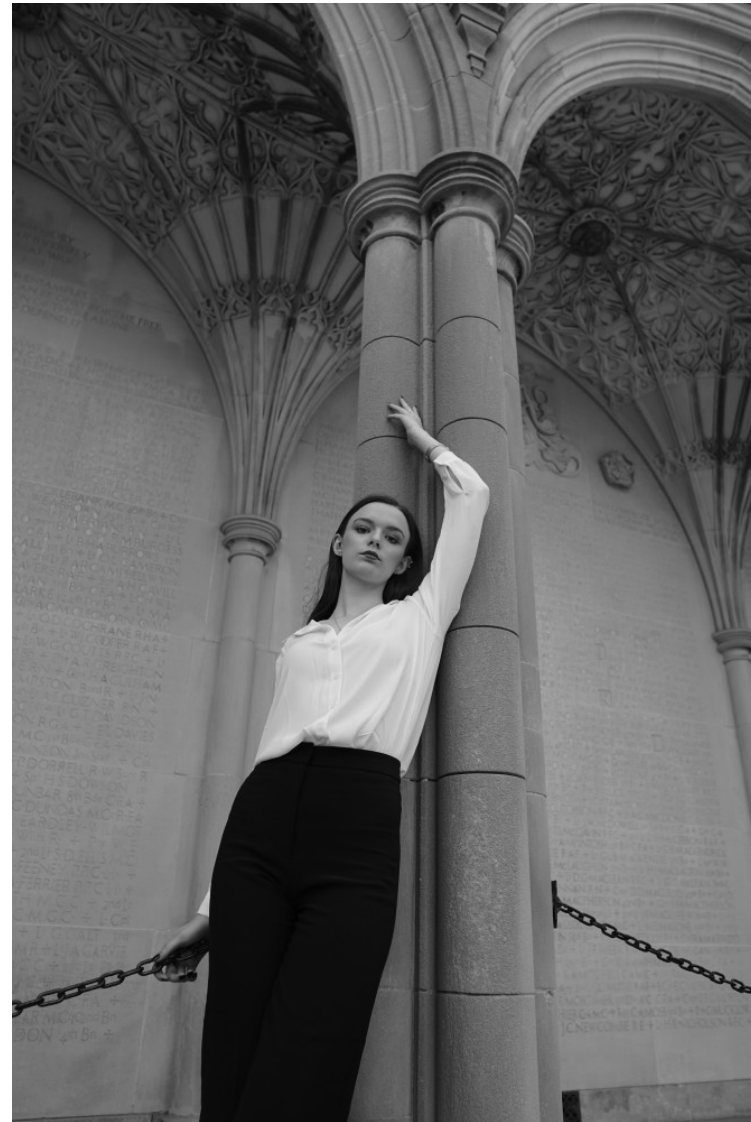

6

ANAISH

Height: 178.5cm / 5' 10½" Bust: 82cm / 32½" B Waist: 62.5cm 24½" Hips: 90.5cm / 35½" Shoes: 41EU / 10US / 8UK Hair: Dark brown Eyes: Hazel

6

ANAISH

Height: 178.5cm / 5' 10½" Bust: 82cm / 32½" B Waist: 62.5cm 24½" Hips: 90.5cm / 35½" Shoes: 41EU / 10US / 8UK Hair: Dark brown Eyes: Hazel